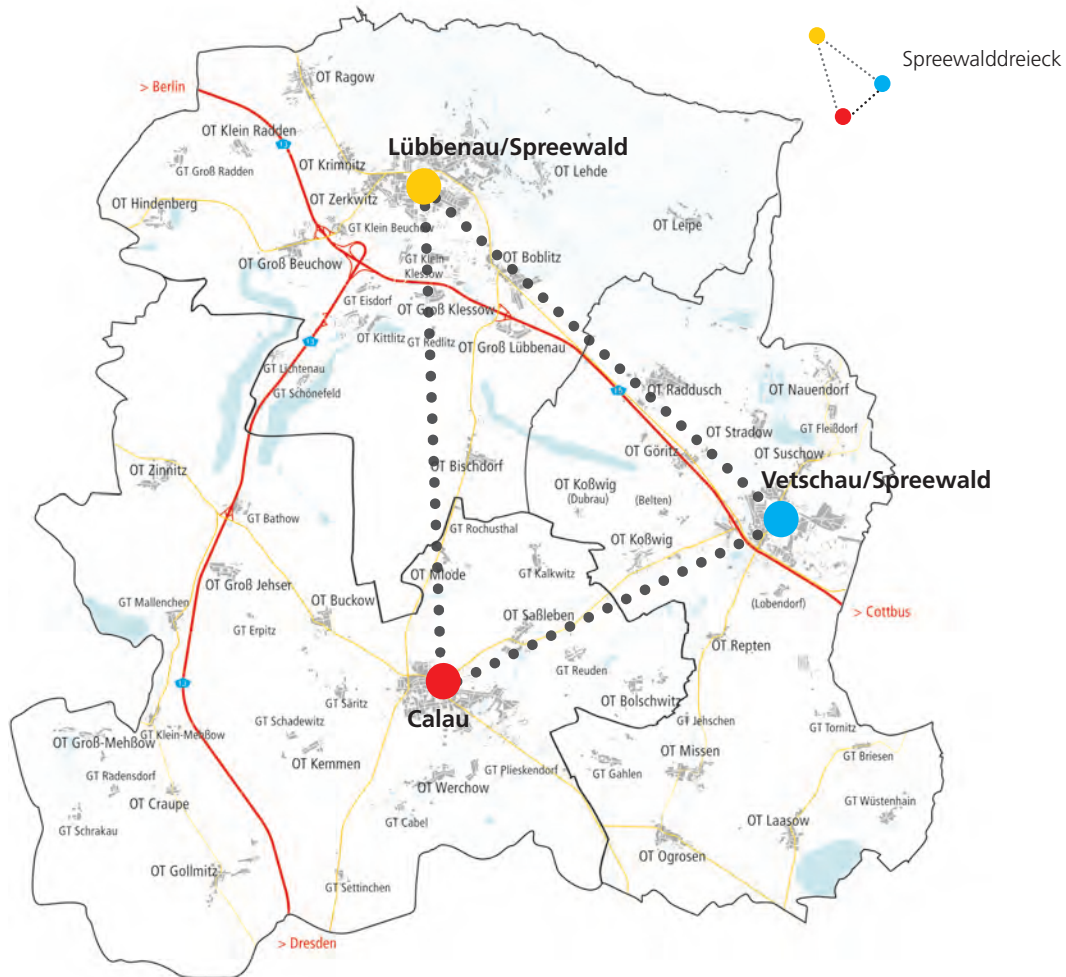

● Lübbenau

Stadt Lübbenau/Spreewald
Kirchplatz 1
03222 Lübbenau/Spreewald
Tel.: 03542 / 850
Fax: 03542 / 85500
www.luebbenau-spreewald.de

● Calau

Stadt Calau
Platz des Friedens 10
03205 Calau
Tel.: 03541 / 891115
Fax: 03541 / 891153
www.calau.de

● Vetschau

Stadt Vetschau/Spreewald
Schlossstraße 10
03226 Vetschau/Spreewald
Tel.: 035433 / 7 770
Fax: 035433 / 23 02
www.vetschau.de