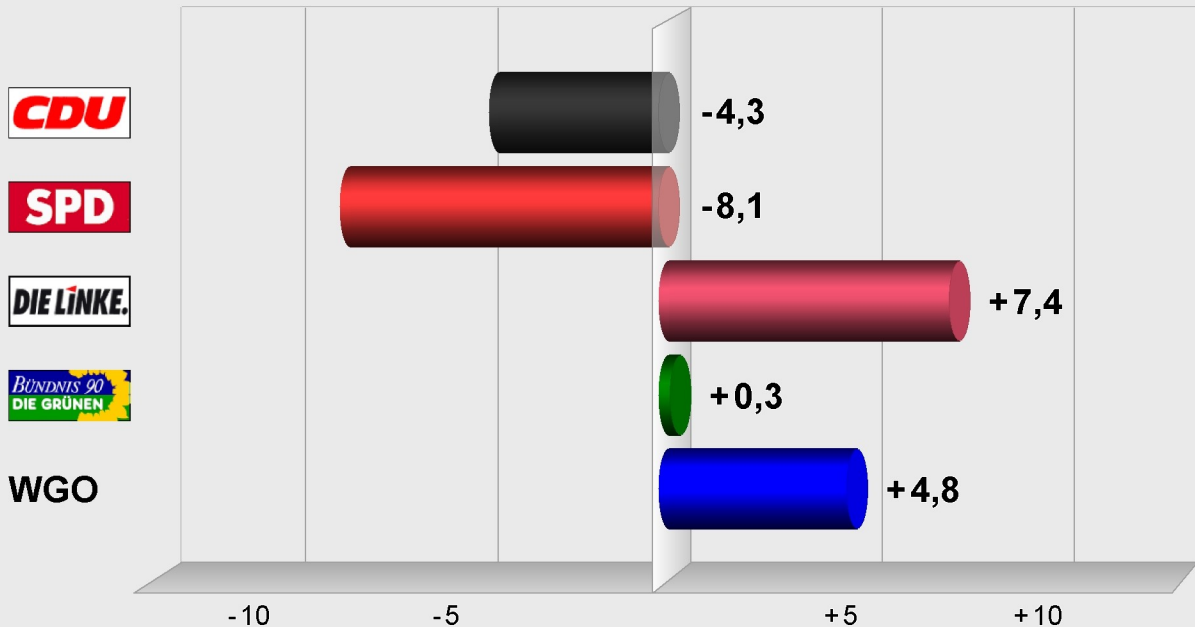

KOMMUNALWAHL 2008

ENDERGEBNIS

STVV Vetschau/Spreewald 2008

Gesamtergebnis nach 17 von 17 Wahlbezirken

Stimmenanteile in Prozent (%)

SPD
24,4%

CDU
25,2%

DIE LINKE.
23,8%

WGO
20,1%

**BÜNDNIS 90
DIE GRÜNEN**
6,5%

Wahlbet.. 53,18%

CDU..... 25,17%

SPD..... 24,43%

DIE LINK. 23,78%

GRÜNE/B . 6,47%

WGO..... 20,14%

STVV Vetschau/Spreewald 2008 im Vergleich mit STVV Vetschau/Spreewald 2003

Gesamtergebnis nach 17 Wahlbezirken

Gewinne/Verluste in Prozentpunkten

Sitzverteilung der Stadtverordnetenversammlung Vetschau/Spreewald

Sitzzuteilung der Stadtverordnetenversammlung Vetschau/Spreewald 2008

CDU : 5 Sitze		
Person	Stimmen	%-Liste
Malik, Andreas	696	22,69
Schmidt, Gunther	617	20,11
Schmidt, Dietmar	370	12,06
Graf zu Lynar, Frederico	273	8,9
Schneider, Christoph	262	8,54