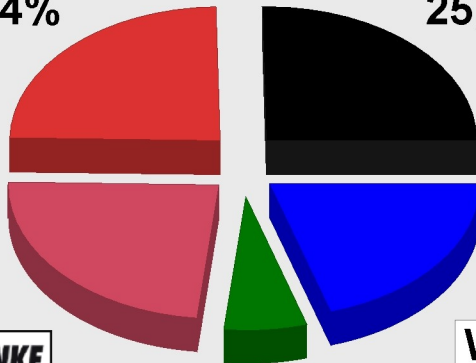

KOMMUNALWAHL 2008

ENDERGEBNIS

STVV Vetschau/Spreewald 2008

Gesamtergebnis nach 17 von 17 Wahlbezirken

Stimmenanteile in Prozent (%)

SPD
24,4%

CDU
25,2%

DIE LINKE.
23,8%

WGO
20,1%

**BÜNDNIS 90
DIE GRÜNEN**
6,5%

Wahlbet.. 53,18%

CDU..... 25,17%

SPD..... 24,43%

DIE LINK. 23,78%

GRÜNE/B . 6,47%

WGO..... 20,14%

STVV Vetschau/Spreewald 2008 im Vergleich mit STVV Vetschau/Spreewald 2003

Gesamtergebnis nach 17 Wahlbezirken

Gewinne/Verluste in Prozentpunkten

Sitzverteilung der Stadtverordnetenversammlung Vetschau/Spreewald