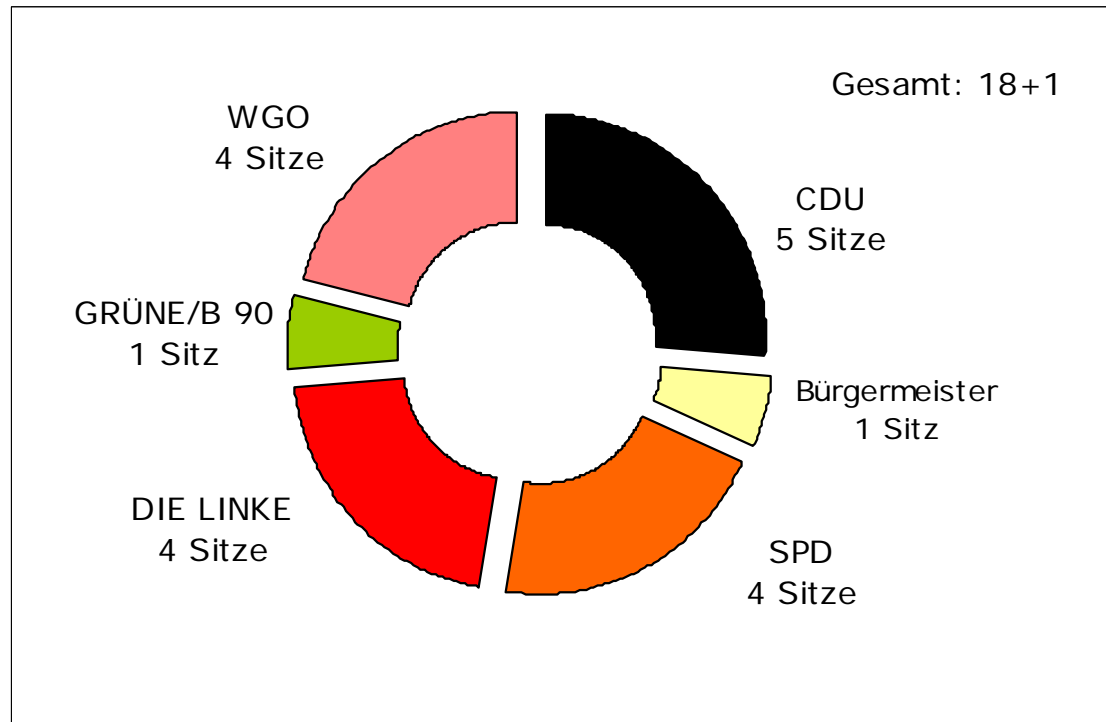

KOMMUNALWAHL 2008

ENDERGEBNIS

STVV Vetschau/Spreewald 2008

Gesamtergebnis nach 17 von 17 Wahlbezirken

Stimmenanteile in Prozent (%)

SPD
24,4%

CDU
25,2%

DIE LINKE.
23,8%

WGO
20,1%

**BÜNDNIS 90
DIE GRÜNEN**
6,5%

Wahlbet.. 53,18%

CDU..... 25,17%

SPD..... 24,43%

DIE LINK. 23,78%

GRÜNE/B . 6,47%

WGO..... 20,14%

STVV Vetschau/Spreewald 2008 im Vergleich mit STVV Vetschau/Spreewald 2003

Gesamtergebnis nach 17 Wahlbezirken

Gewinne/Verluste in Prozentpunkten

Sitzverteilung der Stadtverordnetenversammlung Vetschau/Spreewald

BÜNDNIS 90/DIE GRÜNEN : 1 Sitz		
Person	Stimmen	%-Liste
Böhmer, Winfried	379	48,04

Wählergruppe Ortsteile : 4 Sitze		
Person	Stimmen	%-Liste
Pietrus, Sven	316	12,87
Eckinger, Hans Ernst	308	12,55
Welzk, Horst	304	12,38
Weißhahn, Dieter	223	9,08