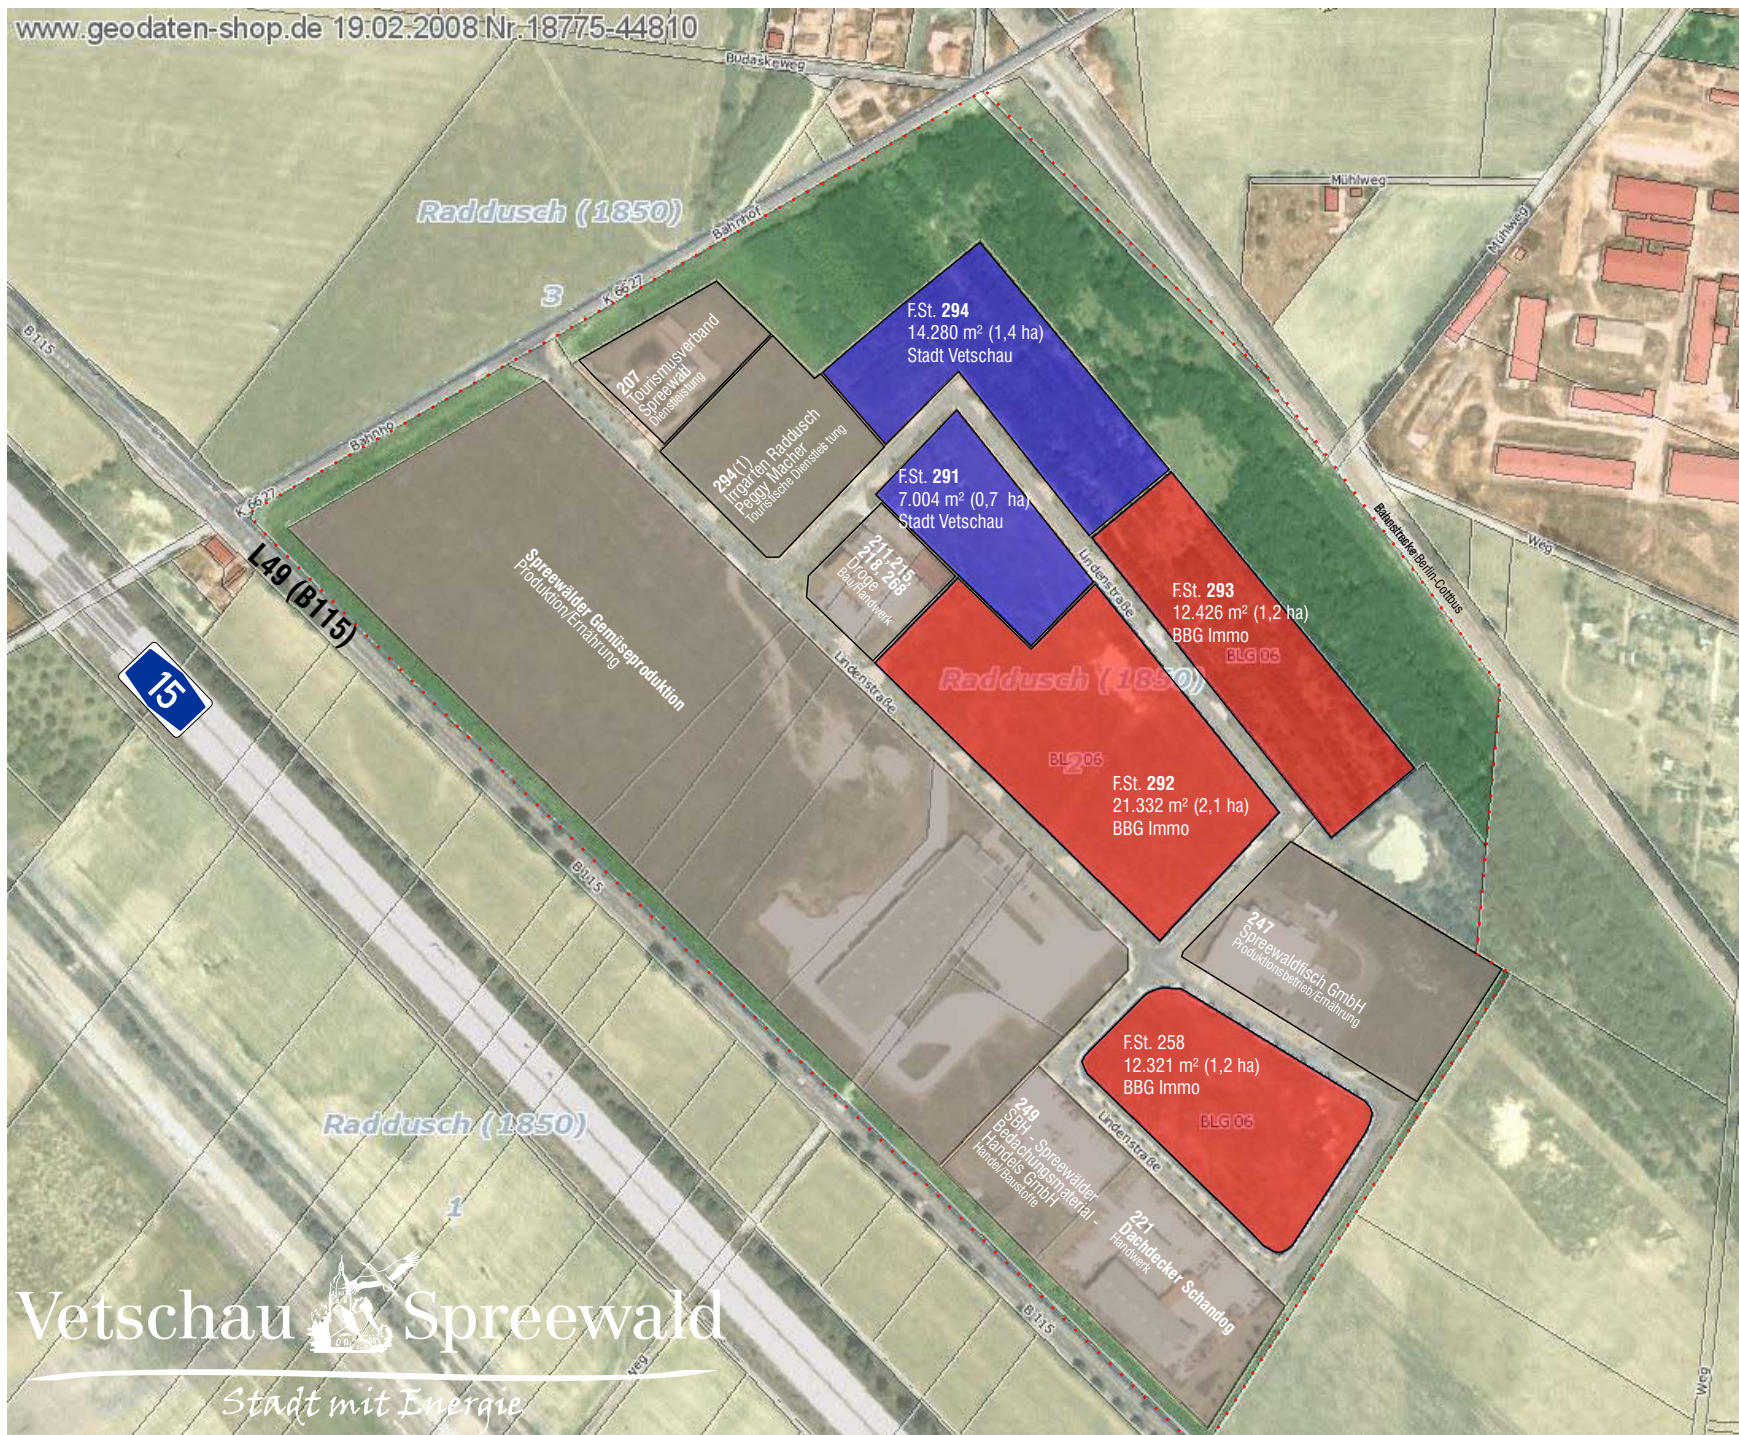

GEWERBEGEBIET RADDUSCH

www.geodaten-shop.de 19.02.2008 Nr.18775-44810

Stadt Vetschau/Spreewald

Freie Flächen im Gewerbegebiet Raddusch

Eigentümer

**Brandenburgische Boden -
Gesellschaft für Grundstücks-
verwaltung und -verwertung
mbH Waldstadt**